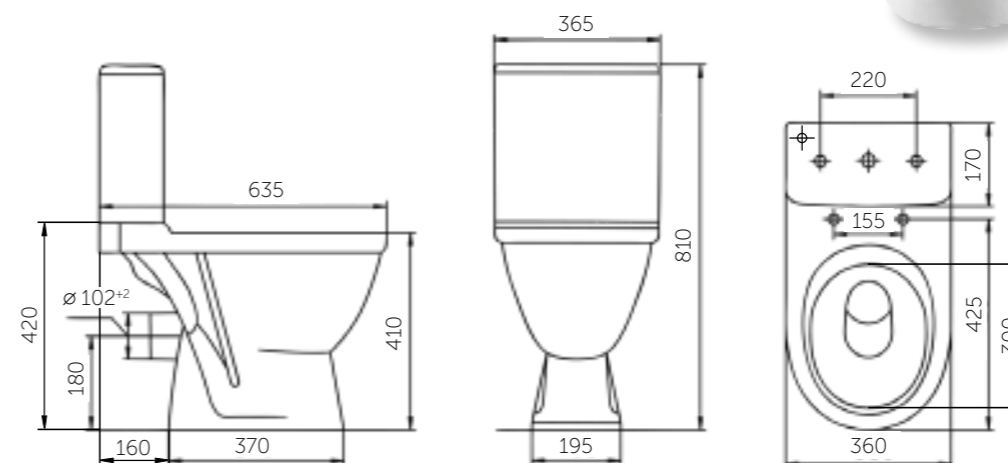

Напольный унитаз-компакт НЕРО — выбор, достойный императора! Надежная и устойчивая конструкция с широким основанием позволяет ему выдерживать любые нагрузки, ее несложно установить и так же легко демонтировать.

Отдельно стоит отметить дизайн унитаза: плавные формы и благородная белизна прочного санитарного фарфора сделают его одним из центральных элементов интерьера ванной комнаты или совмещенного санузла.

В КОМПЛЕКТ ВХОДЯТ:

- унитаз
- бачок
- 2-режим. арматура на 3 и 6 л, обеспечивающая бесшумное наполнение и экономию воды
- Дюропластовое сиденье микролифт с функцией быстрого снятия.
  Для того чтобы снять сиденье с унитаза, достаточно просто потянуть его вверх
- крепление к полу

Название	Масса, кг	Вес брутто, кг	Размер упаковки, Д*Ш*В, мм	Арматура	Сиденье	Выпуск	Тип установки
Унитаз-компакт Неро	18,2 – унитаз 12,5 – бачок	35,2	795x410x425	2-режим. 3/6 л	Дюропласт, микролифт, быстросъемное	Горизонтальный	Напольный
Унитаз-компакт Неро Люкс, микролифт	18,2 – унитаз 12,5 – бачок	35,4	795x410x425	2-режим. 3/6 л (Siamp/OLI)	Дюропласт, микролифт, быстросъемное	Горизонтальный	Напольный