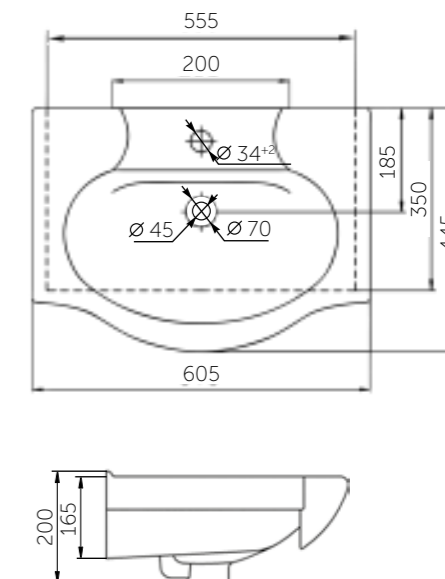

УМЫВАЛЬНИК МЕБЕЛЬНЫЙ ЭЛЕГИЯ

Белоснежный мебельный умывальник ЭЛЕГИЯ — бесприкрытый классический вариант умывальника для ванной комнаты. Он хорошо смотрится на тумбах из любого материала. Приятные обтекаемые формы дарят ощущение чистоты и комфорта своим внешним видом.

УМЫВАЛЬНИК МЕБЕЛЬНЫЙ УГЛОВОЙ ЭЛЕГИЯ

Угловой мебельный умывальник ЭЛЕГИЯ — отличный выбор для небольшой ванной комнаты. Данная форма позволяет эффективно использовать остающееся незадействованным пространство и освобождает много места, которым можно воспользоваться по своему усмотрению. Стильный внешний вид умывальника позволяет пользоваться им не только с комфортом, но и с удовольствием.