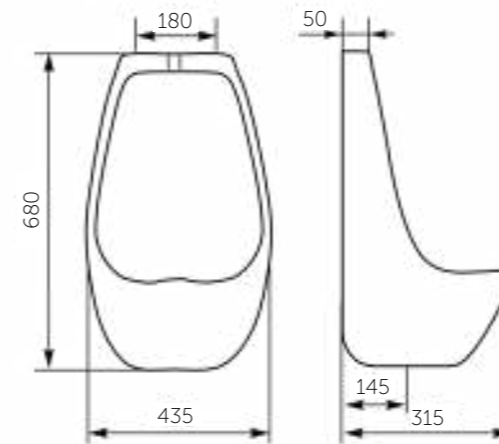

Писсуар ЛЮКС — классическая модель с настенным креплением. Проверенная временем эргономичная форма делает его отличным выбором для общественного мужского туалета. Высококачественный санитарный фарфор не желтеет со временем даже при активном использовании. А возможность укомплектовать писсуар специальным краном и сифоном обеспечит максимальное удобство в использовании и поможет поддерживать безупречную чистоту без лишних усилий. Автоматический писсуар КАСКАД — идеальный вариант для мест общего пользования. Скрытый сенсор отслеживает появление жидкости в чаше писсуара и после его использования проводит автоматический смыв. Такой прием препятствует возникновению неприятных запахов в помещении и позволяет самым щепетильным посетителям туалета не прикасаться к кнопке смыва.

ПИССУАР ЛЮКС

АВТОМАТИЧЕСКИЙ ПИССУАР КАСКАД

В КОМПЛЕКТ ВХОДЯТ:

- писсуар с установленным сенсором
- комплект креплений

Название	Масса, кг	Вес брутто, кг	Размер упаковки, Д*Ш*В, мм	Тип установки
Писсуар Каскад	17,6	19,5	690x450x335	На стену
Писсуар Люкс	16,5	18,4	690x450x335	На стену