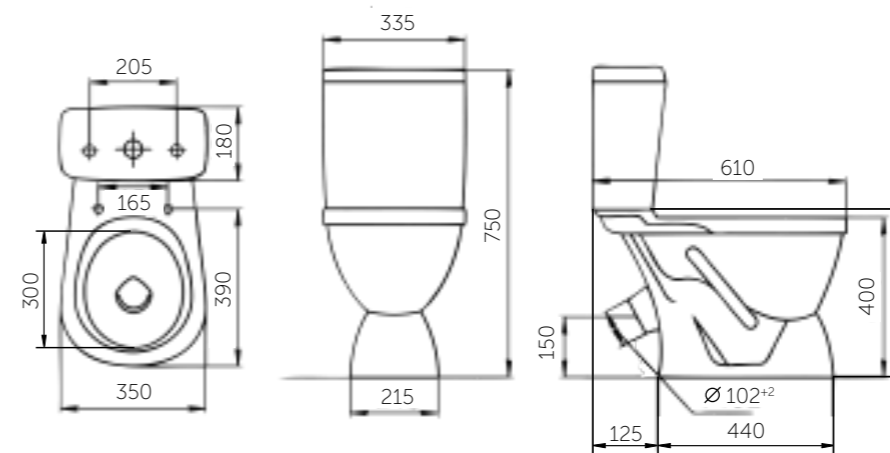

Проверенная временем классика никогда не выходит из моды и не теряет актуальности, оставаясь популярной и востребованной как у рядового покупателя, так и у занимающегося разработкой индивидуальных проектов интерьера дизайнера.

Унитаз-компакт ЛИРА — пример такой классики: формы унитаза-компакта выглядят достойно. Неброская благородная роскошь — выбор настоящих эстетов, высоко ценящих подлинную красоту и при этом не желающих жертвовать практичностью. Гармония скругленных углов и блеск белоснежного фарфора станут прекрасным дополнением и украшением Вашей ванной комнаты.

В КОМПЛЕКТ ВХОДЯТ:

- унитаз с функцией антивсплеск, препятствующей разбрызгиванию
- бачок
- арматура, обеспечивающая бесшумное наполнение
- сиденье с антибактериальным покрытием:
  - полипропилен
  - полипропилен, микролифт
- крепление к полу

Название	Масса, кг	Вес брутто, кг	Размер упаковки, Д*Ш*В, мм	Арматура	Сиденье	Выпуск	Тип установки
Унитаз-компакт Лира	18 – унитаз 10,2 – бачок	31,4	775x380x415	1-режим.	Полипропилен	Косой	Напольный
Унитаз-компакт Лира Люкс, микролифт	18 – унитаз 10,2 – бачок	31,9	775x380x415	1-режим.	Жесткий полипропилен, микролифт	Косой	Напольный