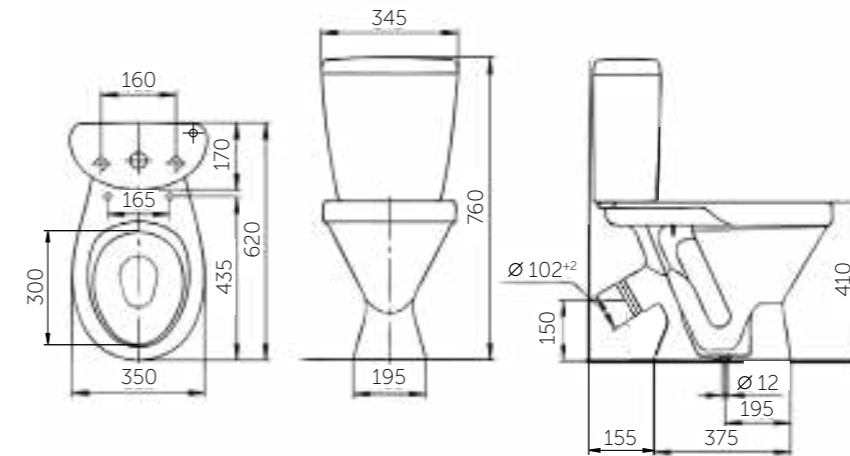

Коллекция ЭЛЕГАНТ — пример строгого, но в то же время запоминающегося дизайна. Название коллекции говорит само за себя: своим внешним видом она приближена к тому самому стандартному образу, что представляется в голове при мысли о классической сантехнике. Сочетание привлекательных обтекаемых форм, цветового исполнения и практичности. Этот унитаз-компакт станет прекрасным выбором для покупателей.

УНИТАЗ-КОМПАКТ ЭЛЕГАНТ

Унитаз-компакт ЭЛЕГАНТ - это стильно, элегантно выглядящая модель. Плавные мягкие линии без выступающих углов и декоративных акцентов вызывают чувство покоя и умиротворения, такое важное для ванной комнаты и санузла. Независимо от окружения унитаз ЭЛЕГАНТ будет смотреться одинаково беспримысленно.

УНИТАЗ-КОМПАКТ СТАНДАРТ

Унитаз-компакт СТАНДАРТ — прекрасный выбор для покупателя. Классическая форма напольного унитаза обеспечивает простоту монтажа конструкции, удобство в обслуживании и устойчивость.

В КОМПЛЕКТ ВХОДЯТ:

- унитаз с функцией антивсплеск, препятствующей разбрызгиванию
- бачок
- арматура на 6 л, обеспечивает бесшумное наполнение воды
- сиденье полипропилен с антибактериальным покрытием
- крепление к полу

Название	Масса, кг	Вес брутто, кг	Размер упаковки, Д*Ш*В, мм	Арматура	Сиденье	Выпуск	Тип установки
Унитаз-компакт Элегант	16 – унитаз 8,9 – бачок	27,8	775x380x415	1-режим.	Полипропилен	Косой	Напольный
Унитаз-компакт Стандарт	16 – унитаз 7,1 – бачок	26	775x380x415	1-режим.	Полипропилен	Косой	Напольный