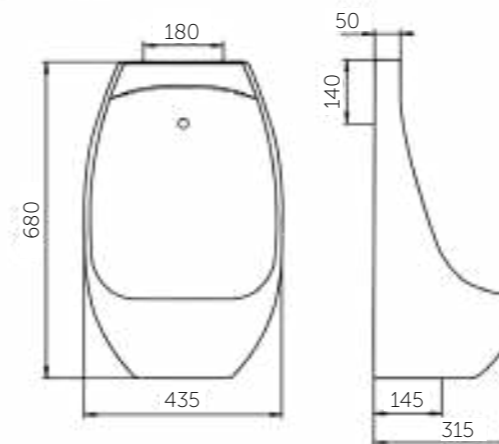

АВТОМАТИЧЕСКИЙ ПИССУАР КАСКАД

В КОМПЛЕКТ ВХОДЯТ:

- писсуар с установленным сенсором
- комплект креплений

Название	Масса, кг	Вес брутто, кг	Размер упаковки, Д*Ш*В, мм	Тип установки
Писсуар Каскад	17,6	19,5	690x450x335	На стену
Писсуар Люкс	16,5	18,4	690x450x335	На стену