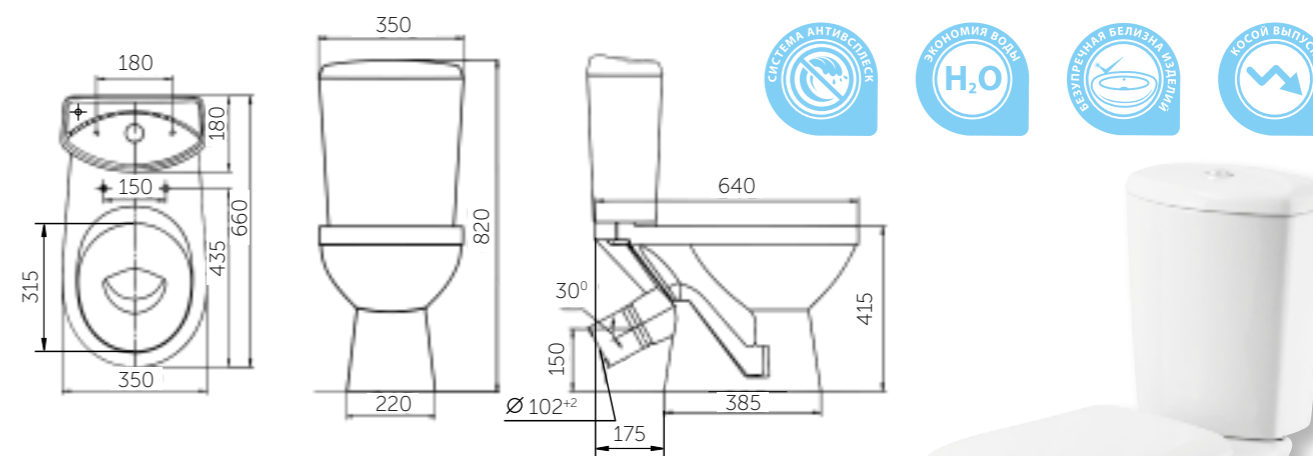

УНИТАЗ-КОМПАКТ КОМФОРТ

В КОМПЛЕКТ ВХОДЯТ:

- унитаз с функцией антивсплеск, препятствующей разбрызгиванию
- бачок
- 2-режим. арматура на 3 и 6 л, обеспечивает бесшумное наполнение и экономию воды
- сиденье с антибактериальным покрытием:
  - полипропилен
  - полипропилен, микролифт
- крепление к полу