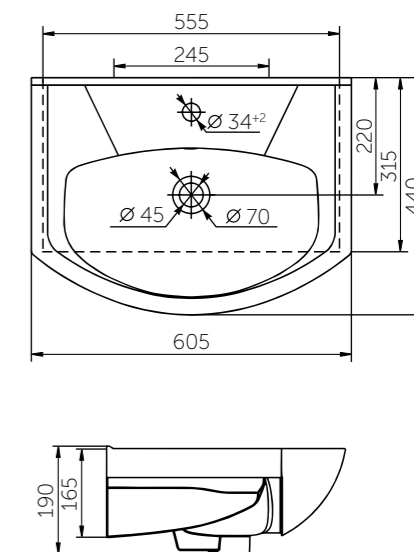

УМЫВАЛЬНИК МЕБЕЛЬНЫЙ ЭЛЕГАНС 600

Мебельный умывальник ЭЛЕГАНС 600 — отличный выбор для просторной ванной комнаты. Продуманный дизайн в сочетании с классическим цветовым решением делает его настоящим украшением помещения.

УМЫВАЛЬНИК МЕБЕЛЬНЫЙ ЭЛЕГАНС 650

Самый вместительный среди конструкций своего типа в большой линейке — мебельный умывальник ЭЛЕГАНС 650. Конструкция предусматривает систему защиты от перелива с декоративным кольцом. Сolidные размеры обеспечат максимум комфорта при использовании умывальника.