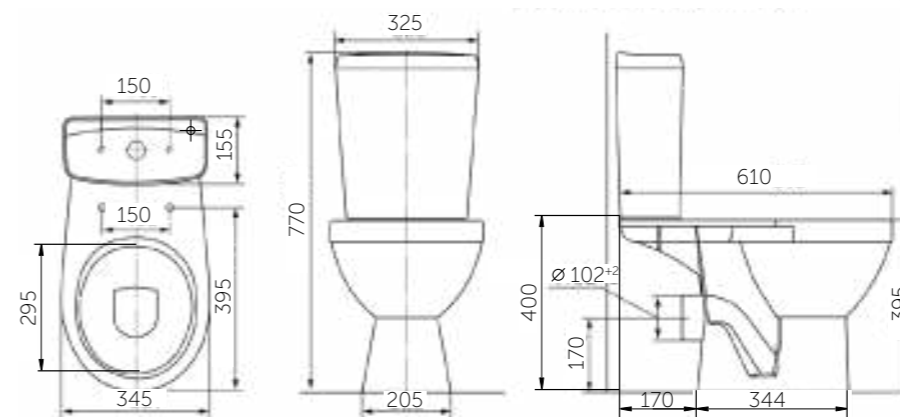

Уют в ванной комнате складывается из множества деталей: свою роль играет и керамическая плитка на стенах, и разнообразные аксессуары, и, разумеется, центральный элемент интерьера — сантехника. Глянцевая белоснежная санитарная керамика с плавными, приятными для глаза обтекаемыми формами — это та самая нестареющая и всегда беспроигрышно выглядящая классика, которая прекрасно впишется в любую обстановку. И отличным примером такой классики можно назвать унитаз-компакт РИО. Простая, но при этом стильная модель отлично подойдет как для небольшого помещения, так и для просторного санузла.

УНИТАЗ-КОМПАКТ РИО

Главная особенность унитаза — возможность подключения к любой системе канализации:

- в стену
- в пол
- в стык между стеной и полом

В КОМПЛЕКТ ВХОДЯТ:

- унитаз
- бачок
- 2-режим. арматура на 3 и 6 л, обеспечивающая бесшумное наполнение и экономию воды
- сиденье с антибактериальным покрытием
  - полипропилен
  - полипропилен, микролифт
- крепление к полу

Название	Масса, кг	Вес брутто, кг	Размер упаковки, Д*Ш*В, мм	Арматура	Сиденье	Выпуск	Тип установки
Унитаз-компакт Рио	15 – унитаз 9,6 – бачок	27,8	775x380x415	2-режим. 3/6 л	Полипропилен	Горизонтальный (универсальный)	Напольный
Унитаз-компакт Рио Люкс, микролифт	15 – унитаз 9,6 – бачок	28,3	775x380x415	2-режим. 3/6 л	Жесткий полипропилен, микролифт	Горизонтальный (универсальный)	Напольный