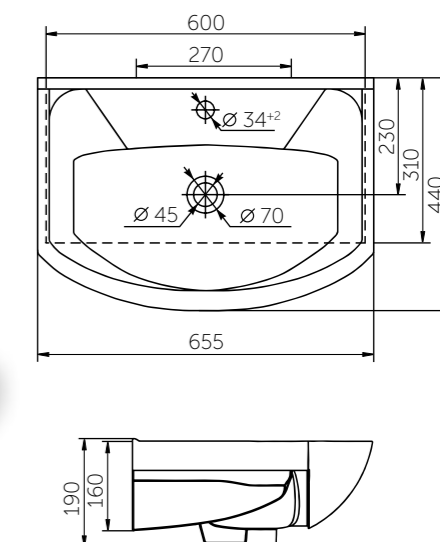

Название	Масса, кг	Вес брутто, кг	Размер упаковки, Д*Ш*В, мм	Комплектация	Тип установки
Умывальник Элеганс 500	11,4	12,2	570x185x480	Обрамление перелива	На мебель
Умывальник Элеганс 550	12,8	13,6	570x185x480	Обрамление перелива	На мебель

Название	Масса, кг	Вес брутто, кг	Размер упаковки, Д*Ш*В, мм	Комплектация	Тип установки
Умывальник Элеганс 600	14,8	15,7	670x190x450	Обрамление перелива	На мебель
Умывальник Элеганс 650	15,5	16,4	670x190x450	Обрамление перелива	На мебель