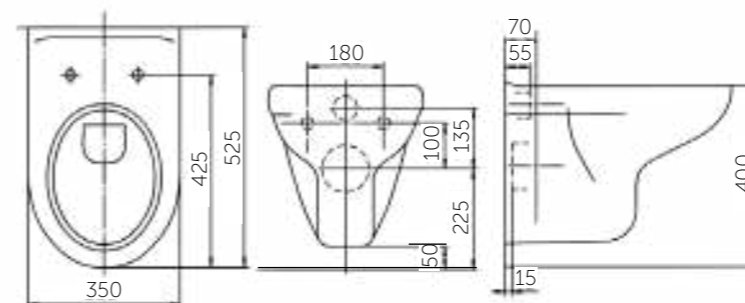

УНИТАЗ ПОДВЕСНОЙ ЭЛЕГАНС

В КОМПЛЕКТ ВХОДЯТ:

- унитаз
- сиденье
  - полипропилен, микролифт
  - дюропласт, микролифт, быстросъемное

ВОЗМОЖНО ПРИОБРЕТЕНИЕ ГОТОВОГО РЕШЕНИЯ 5 В 1:

- унитаз
- сиденье
- установка со смывным механизмом
- кнопка
- звукоизоляционная плита

Название	Масса, кг	Вес брутто, кг	Размер упаковки, Д*Ш*В, мм	Сиденье	Тип установки
Унитаз Элеганс подвесной микролифт	15,5	16,8	390x410x530	Полипропилен микролифт	Подвесной
Унитаз Элеганс Люкс подвесной	15,5	17,2	390x410x530	Дюропласт микролифт (съемное)	Подвесной