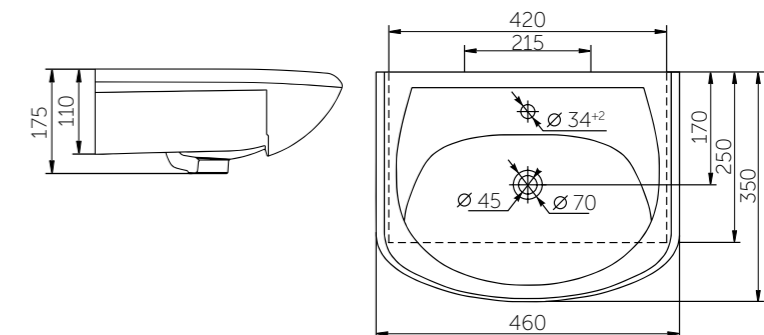

УМЫВАЛЬНИК МЕБЕЛЬНЫЙ УЮТ 500

Умывальник УЮТ 500 сделает ванную комнату действительно уютным местом: формы полукруглой раковины станут акцентом любого интерьера, от обстановки в ретро-стиле и до яркого современного дизайна. Конструкция умывальника обеспечивает простоту в установке и удобство в использовании, а отсутствие выступающих углов обеспечивает безопасность.