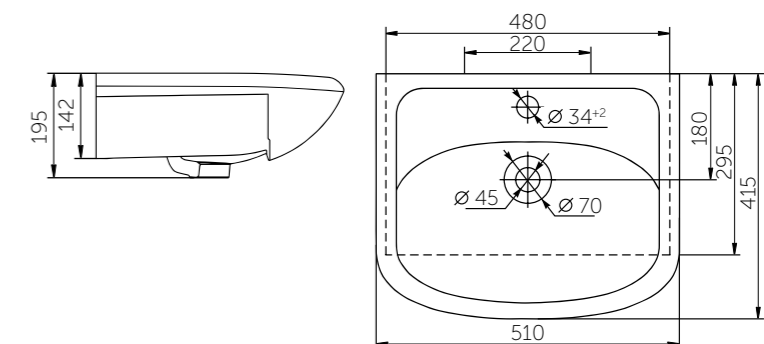

Название коллекции УЮТ говорит само за себя: она сделает ванную комнату по-настоящему уютной одним своим присутствием. Мягкие, спокойные округлые формы мебельных умывальников станут прекрасным дополнением любой ванной комнаты, придав обстановке завершенный вид.

На высшем уровне находятся и эксплуатационные качества сантехники. Сделанная из прочного, привлекательно выглядящего и не теряющего со временем своего безупречного внешнего вида санитарного фарфора сантехника устойчива перед воздействием абразивных и содержащих щелочи моющих средств.

Название	Масса, кг	Вес брутто, кг	Размер упаковки, Д*Ш*В, мм	Комплектация	Тип установки
Умывальник Уют 450	9	9,6	460x180x355	Обрамление перелива	На мебель
Умывальник Уют 500	11,2	12,0	570x185x480	Обрамление перелива	На мебель